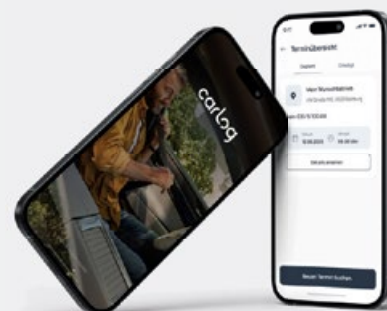

- **Räderwechsel** zweimal im Jahr
- **Ersatzwagen** bei einem Werkstattaufenthalt ab 12 Stunden und vorheriger Terminvereinbarung (max. 3 Tage/Jahr und 50 Freikilometer/Tag)
- **57a-Begutachtung** einmal im Jahr (exkl. Plakettengebühr)
- **Außenreinigung** bei Inspektion
- **3+1 gratis Aktion** für Volkswagen Alu-Winterkomplettäder
- **15 Euro Gutschein** geschenkt¹

125,- pro Jahr

Nur **89,-** pro Jahr für Fahrzeuge im 1., 2. und 4. Jahr. (Exkl. 57a-Begutachtung)

Die Leistungen sind nur in Verbindung mit einer gültigen Volkswagen TopCard bei allen teilnehmenden Volkswagen Service-Betrieben einlösbar. Gültig für ein Jahr. Nicht auf andere Fahrzeuge übertragbar. Keine Barablöse für ungenutzte Leistungen möglich. Details unter volkswagen.at/topcard.

¹Nicht für den Kauf der TopCard einlösbar.

Im Kundenportal carlog können Sie TopCard Leistungen einsehen **und die TopCard online erwerben**

Einfach auf carlog.com registrieren und Ihren Volkswagen in „Meine Fahrzeuge“ hinterlegen. Nun haben Sie Zugriff auf alle relevanten Informationen zu den TopCard Leistungen, den technischen Daten Ihres Fahrzeugs und vielem mehr! Vereinbaren Sie Ihren nächsten Werkstatttermin bequem über carlog – in der App können Sie diesen anschließend jederzeit einsehen und verwalten.

Jetzt als App für Ihr Smartphone oder unter carlog.com